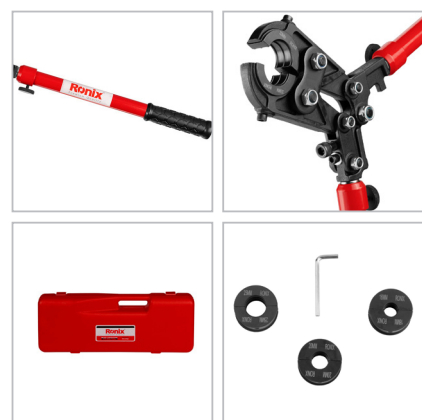

RH-4450

- دسته‌های تلسکوپی تمام فلزی قابل تنظیم جهت اعمال فشارهای مختلف و افزایش سهولت کاربری
- دستگیره‌های لاستیکی با طراحی ارگونومیک برای کاهش خستگی در حین کار
- پیچ تنظیم فشار سخت‌کاری شده جهت سهولت تنظیم فشار در شرایط و لوله‌های مختلف
- بدنه مستحکم و پیچ‌های مقاوم جهت اتصال اجزا، ساخته شده از بهترین و مقاوم‌ترین مواد اولیه
- لقمه‌های کاربردی در سایزهای ۱۶، ۲۰، ۲۵ و ۳۲ میلی‌متری
- دارای پیچ‌های نگه دارنده لقمه‌ها جهت حفظ و نگه‌داری بهتر آن‌ها
- مکانیزم جدید برای اعمال نیروی تقویت شده
- دارای کیف BMC مقاوم

| | |
|-----------------------------|---------------|
| RH-4450 | کد محصول |
| ۱۶، ۲۰، ۲۵ و ۳۲ میلی‌متر | سایز لقمه |
| گرد | نوع لقمه |
| ۴۰ کیلوگرم | وزن |
| کیف BMC مقاوم در برابر ضربه | نوع بسته بندی |